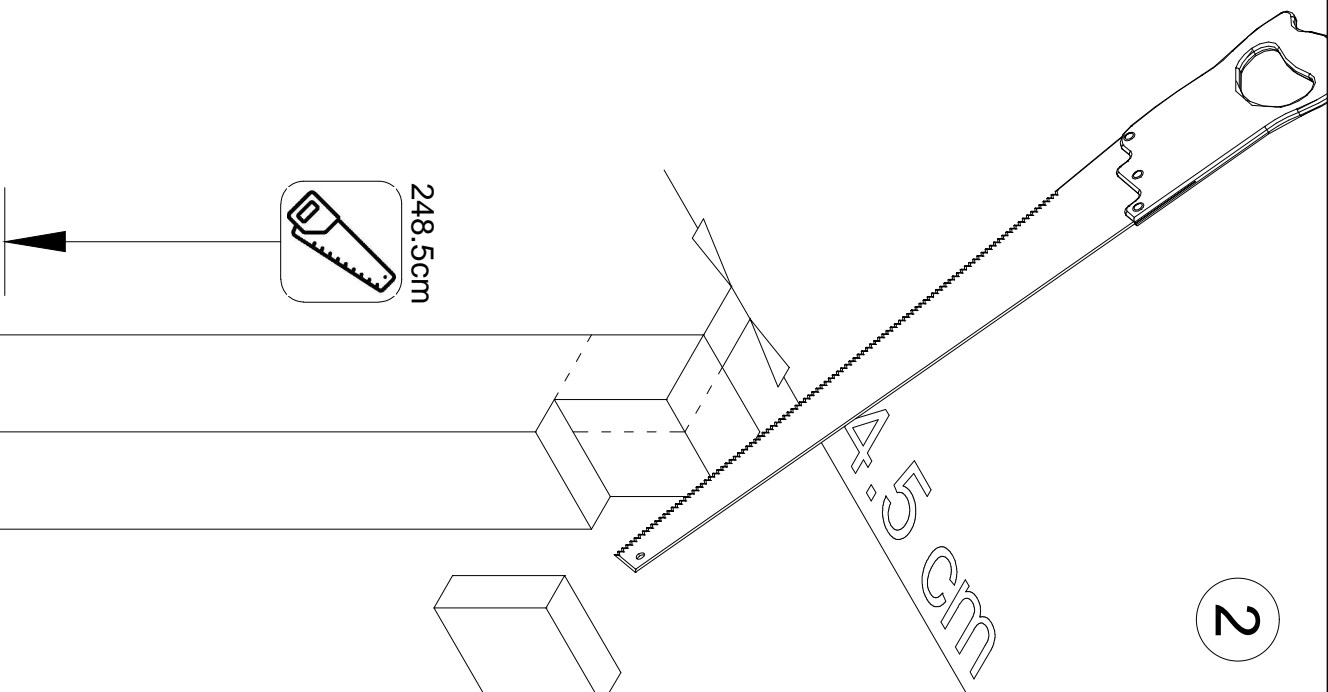

Montážní návod - Tuindecó Wezep

2x  Ø5x90
100pcs

20x  Ø6x200

22x  Ø8x100

8x  Ø4x40
100pcs

1

3X
E1a

2

1

4X

E1b

2

3

2x E2a

2x E3

248.5cm

Ø5x90

6x

E4

32x

Ø5x90

16x

Ø5x90

2x

5x

E6

30x

Ø4x40

4x

Ø5x90