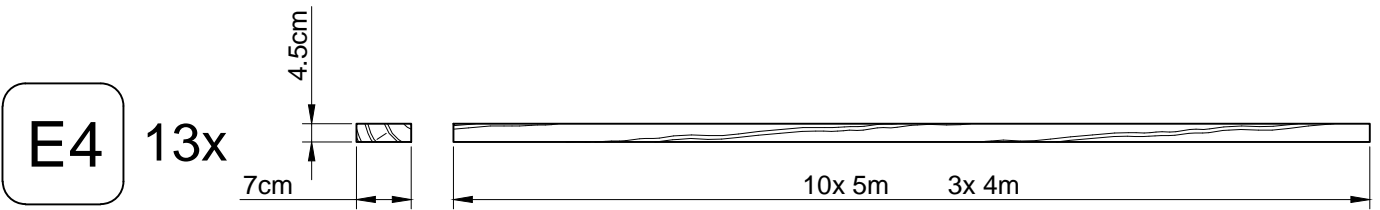

Montážní návod - Tuindecó Wezep

2x  Ø5x90
100pcs

20x  Ø6x200

22x  Ø8x100

8x  Ø4x40
100pcs

1

3X
E1a

2

1

4X

E1b

2

3

2x E2a

2x E3

248.5cm

Ø5x90

6x

E4

32x

Ø5x90

16x

Ø5x90

2x