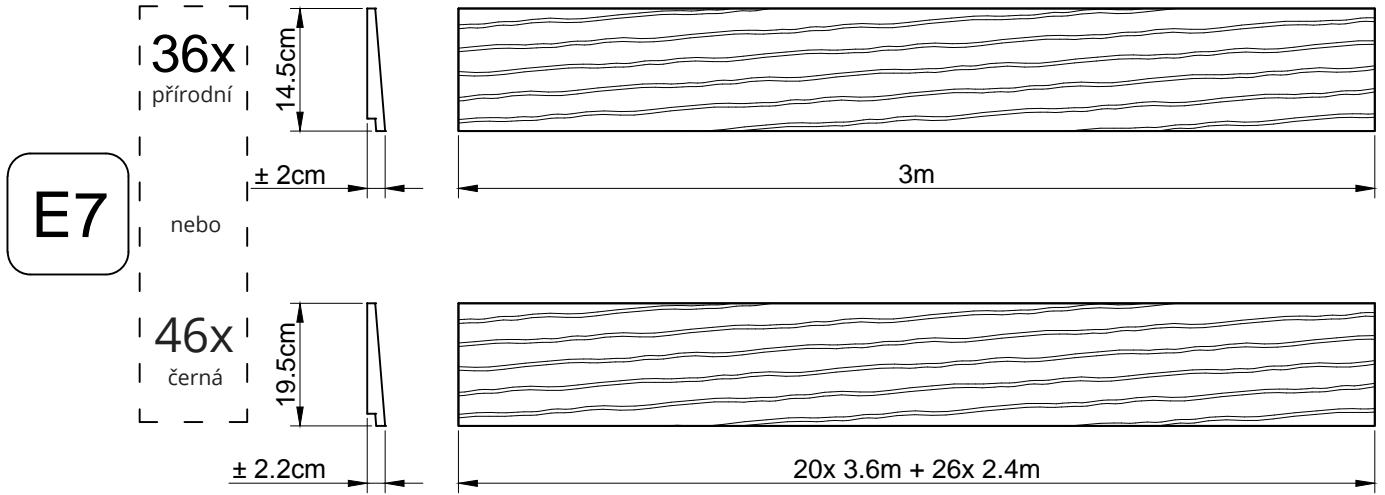

Montážní návod - Tuindecó Wezep

2x  Ø5x90
100pcs

20x  Ø6x200

22x  Ø8x100

8x  Ø4x40
100pcs

1

3X
E1a

2

1

4X

E1b

2

3

2x E2a

2x E3

248.5cm

Ø5x90

6x

E4

32x

Ø5x90

16x

Ø5x90

2x

12x

Ø5x90

8x E2b

20x  Ø6x200

E2b

20x 
Ø5x90

31x E5

250x
Ø4x40