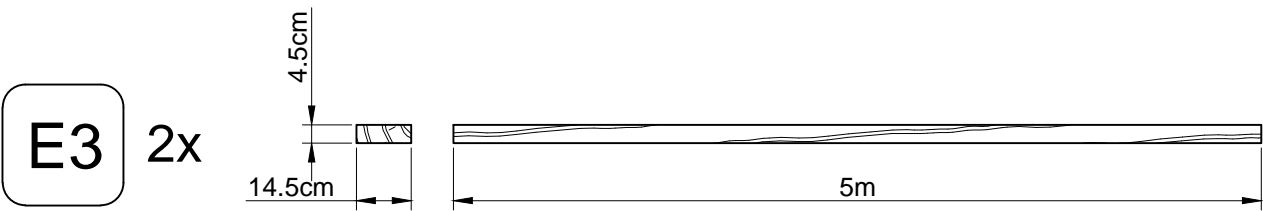

Montážní návod - Tuindecó Wezep

2x  Ø5x90
100pcs

20x  Ø6x200

22x  Ø8x100

8x  Ø4x40
100pcs

1

3X
E1a

2

1

4X

E1b

2

3

2x E2a

2x E3

248.5cm