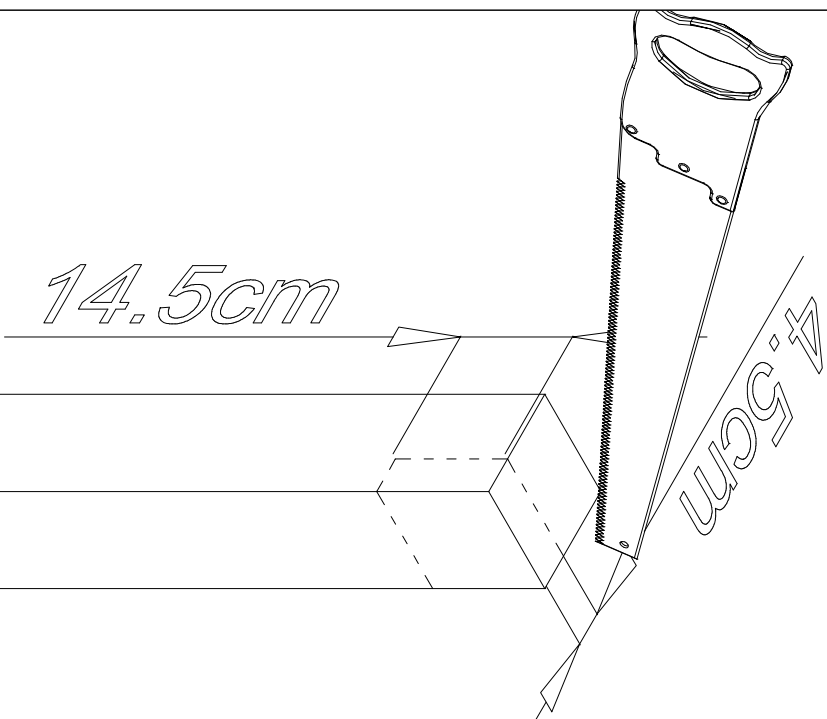

Montážní návod - Tuindecó Wezep

2x  Ø5x90
100pcs

20x  Ø6x200

22x  Ø8x100

8x  Ø4x40
100pcs

1

3X
E1a

2

1

4X

E1b

2

3

2x E2a

2x E3

248.5cm

Ø5x90

6x

E4

32x

Ø5x90

16x

Ø5x90

2x

5x

E6

30x

Ø4x40

4x

Ø5x90