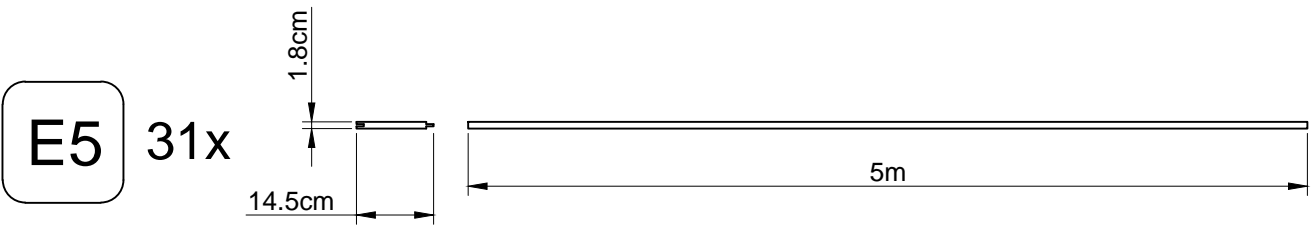

Montážní návod - Tuindecó Wezep

2x  Ø5x90
100pcs

20x  Ø6x200

22x  Ø8x100

8x  Ø4x40
100pcs

1

3X
E1a

2

1

4X

E1b

2

3

2x E2a

2x E3

248.5cm

Ø5x90

6x

E4

32x

Ø5x90

16x

Ø5x90

2x