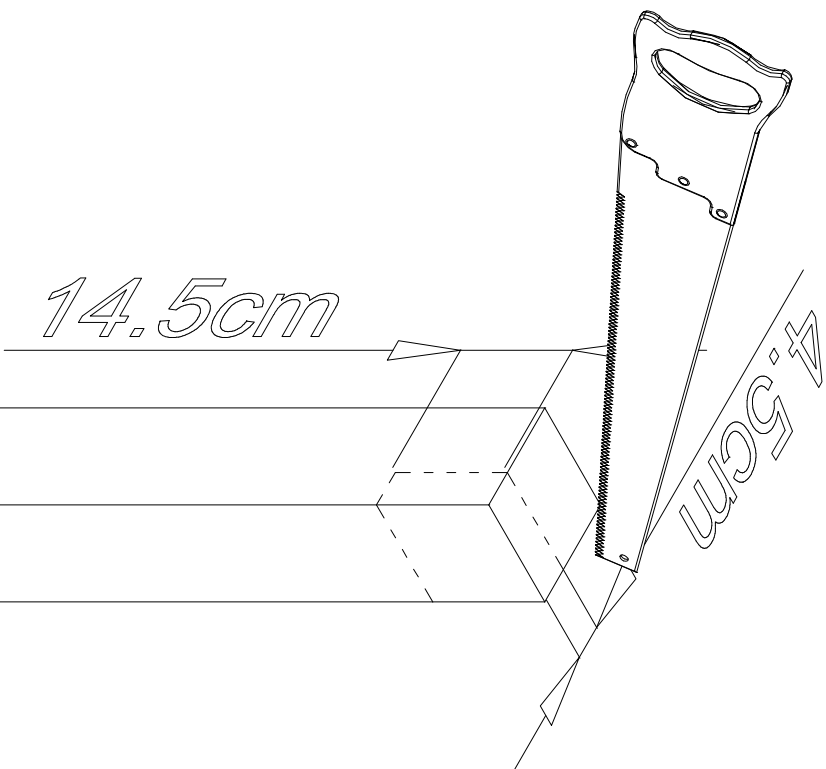

Montážní návod - Tuindecó Wezep

2x  Ø5x90
100pcs

20x  Ø6x200

22x  Ø8x100

8x  Ø4x40
100pcs

1

3X
E1a

2

1

4X

E1b

2

3

2x E2a

2x E3

248.5cm

Ø5x90

6x

E4

32x

Ø5x90

16x

Ø5x90

2x

5x

E6

30x

Ø4x40

4x

Ø5x90