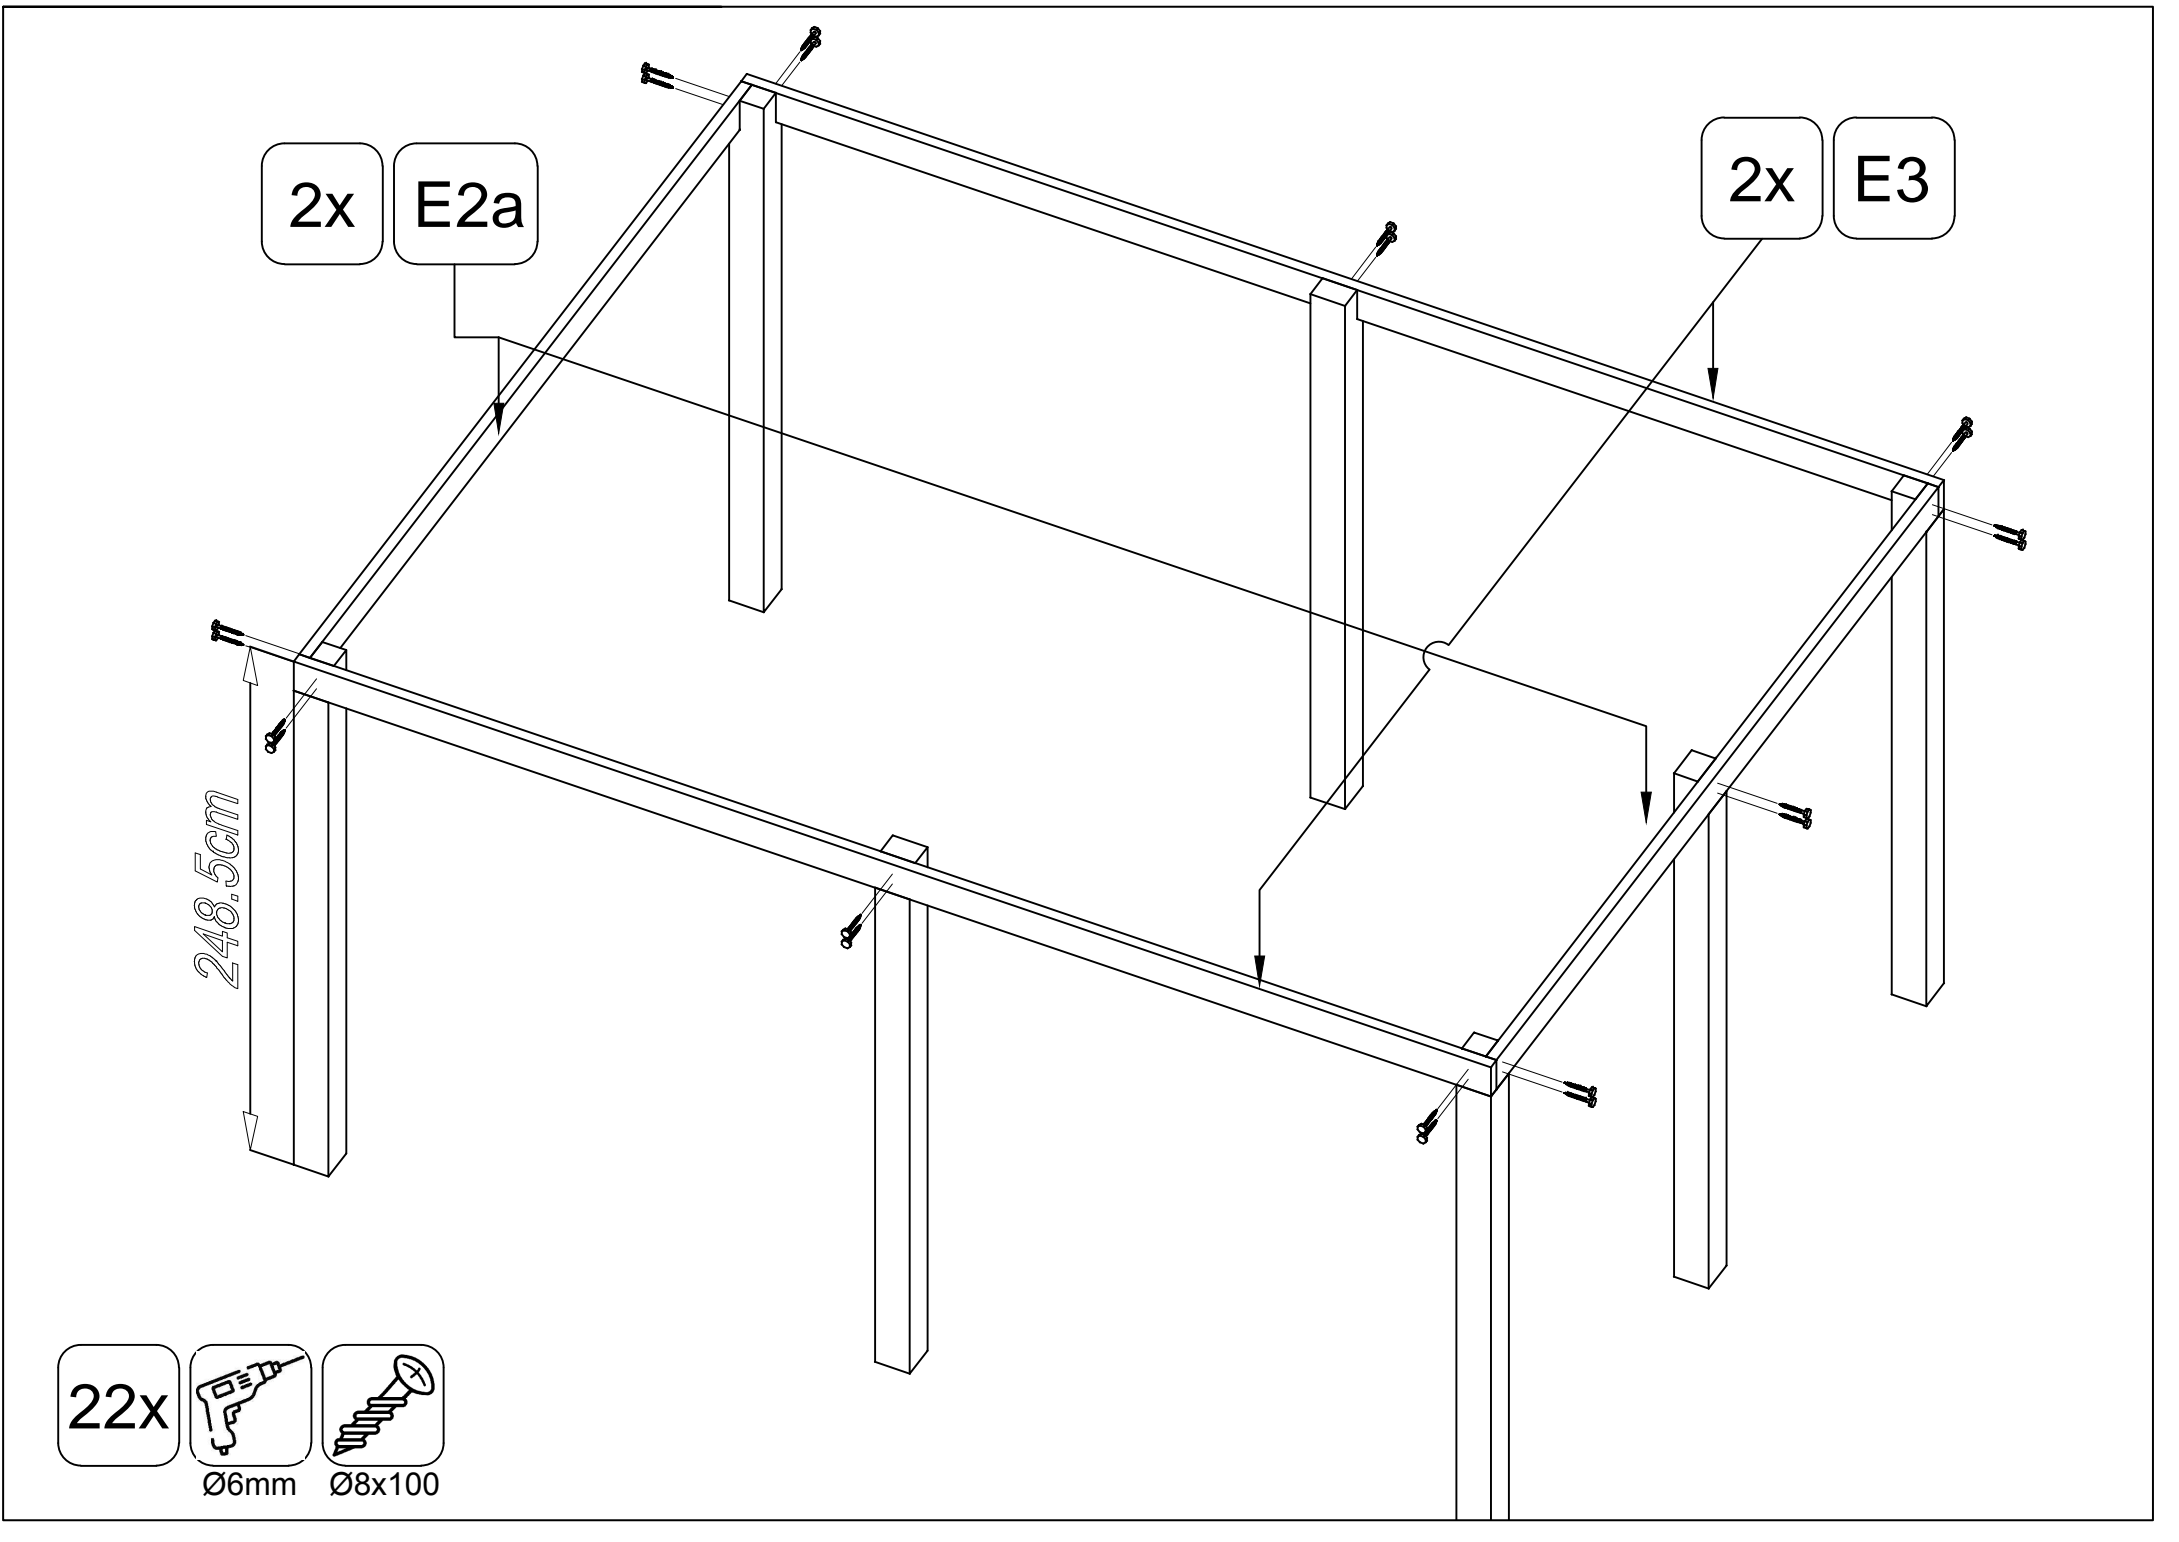

2x E2a

2x E3

248.5cm

22x

Ø6mm

Ø8x100