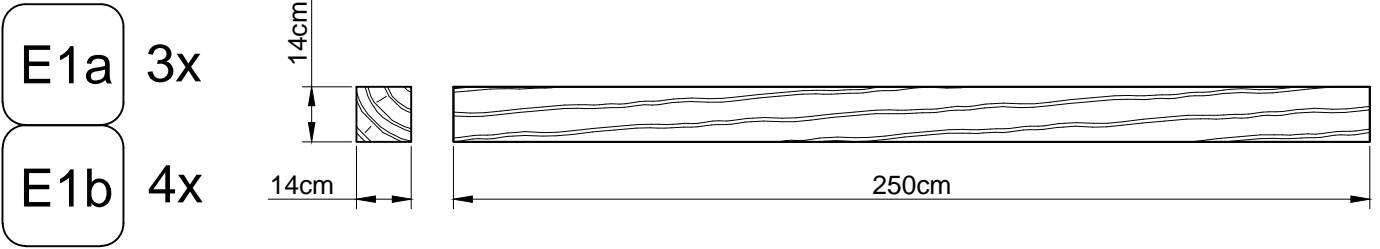

Montážní návod - Tuindecó Wezep

2x  Ø5x90
100pcs

20x  Ø6x200

22x  Ø8x100

8x  Ø4x40
100pcs

1

3X
E1a

2

1

4X

E1b

2

3

2x E2a

2x E3

248.5cm