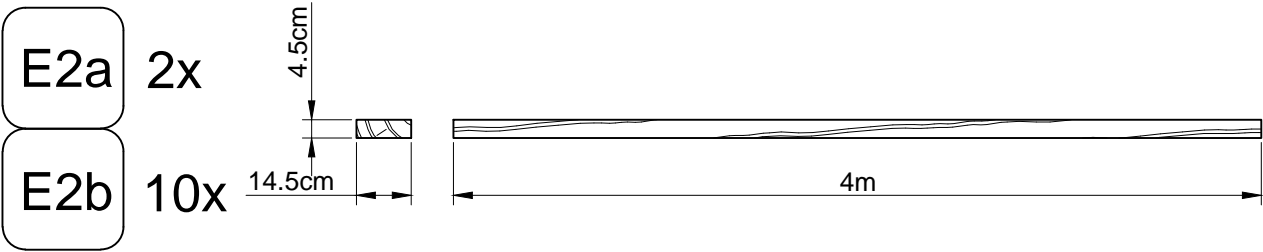

Montážní návod - Tuindecó Wezep

2x  Ø5x90
100pcs

20x  Ø6x200

22x  Ø8x100

8x  Ø4x40
100pcs

1

3X
E1a

2

1

4X

E1b

2

3

2x E2a

2x E3

248.5cm

Ø5x90

6x

E4

32x

Ø5x90

16x

Ø5x90

2x