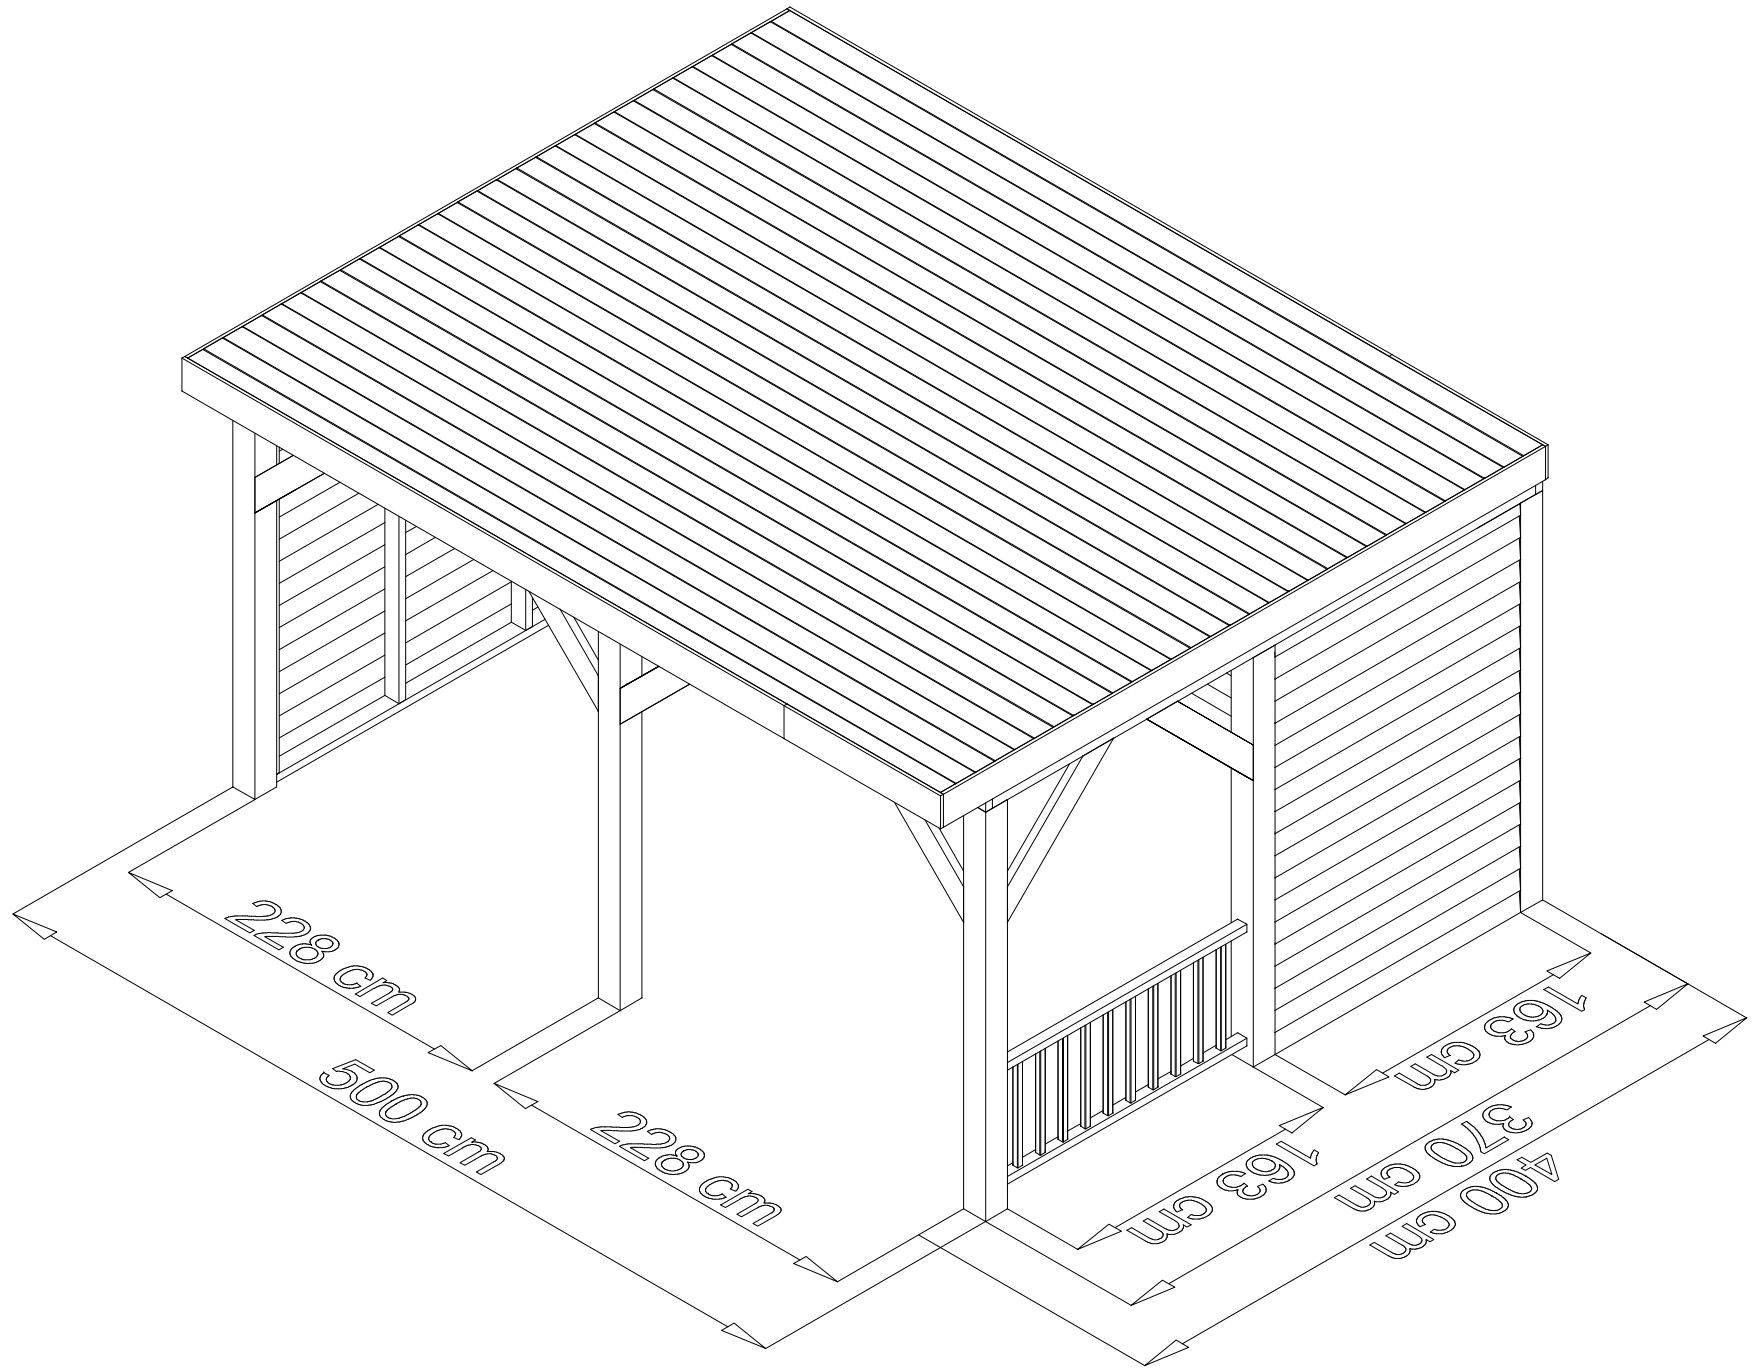

Montážní návod - Tuindecó Wezep

2x  Ø5x90
100pcs

20x  Ø6x200

22x  Ø8x100

8x  Ø4x40
100pcs

1

3X
E1a

2

1

4X

E1b

2

3

2x E2a

2x E3

248.5cm

Ø5x90

6x

E4

32x

Ø5x90

16x

Ø5x90

2x

12x

Ø5x90

8x E2b

20x  Ø6x200

E2b

20x 
Ø5x90

31x E5

250x
Ø4x40