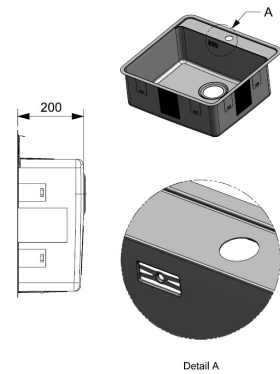

OHIO 50X40 TAPWING (L) OKG RVS

Ohio 50x40 (L) Tapwing OKG

Date: 03-01-2022

EXTRA INFORMATIE

Artikelnr.	R15698	Totale afmeting lxbxd (mm)	540X510X200
Diepte (mm)	200	Kastmaat (mm)	600
Vorm	Vierkant	Kleur	RVS
Buitenradius (mm)	45	Materiaal	304 Roestvaststaal (RVS)
Binnenradius (mm)	25	Aantal spoelbakken	Enkel
Binnenmaat spoelbak lxbxd (mm)	503x403x200	Montagewijze	Vlakbouw
Materiaal dikte (mm)	0.9		

Versiedatum: 18-07-2024

REGINOX

THE CROWN FOR
YOUR **KITCHEN**