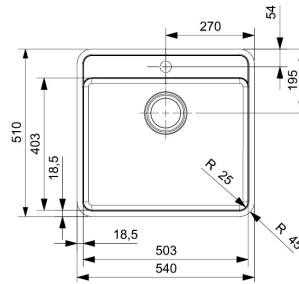

OHIO 50X40 TAPWING (L) OKG RVS

Ohio 50x40 (L) Tapwing OKG

Date: 03-01-2022

EXTRA INFORMATIE

Artikelnr.	R15698	Totale afmeting lxbxd (mm)	540X510X200
Diepte (mm)	200	Kastmaat (mm)	600
Vorm	Vierkant	Kleur	RVS
Buitenradius (mm)	45	Materiaal	304 Roestvaststaal (RVS)
Binnenradius (mm)	25	Aantal spoelbakken	Enkel
Binnenmaat spoelbak lxbxd (mm)	503x403x200	Montagewijze	Vlakbouw
Materiaal dikte (mm)	0.9		

Versiedatum: 18-07-2024

REGINOX

THE CROWN FOR
YOUR **KITCHEN**