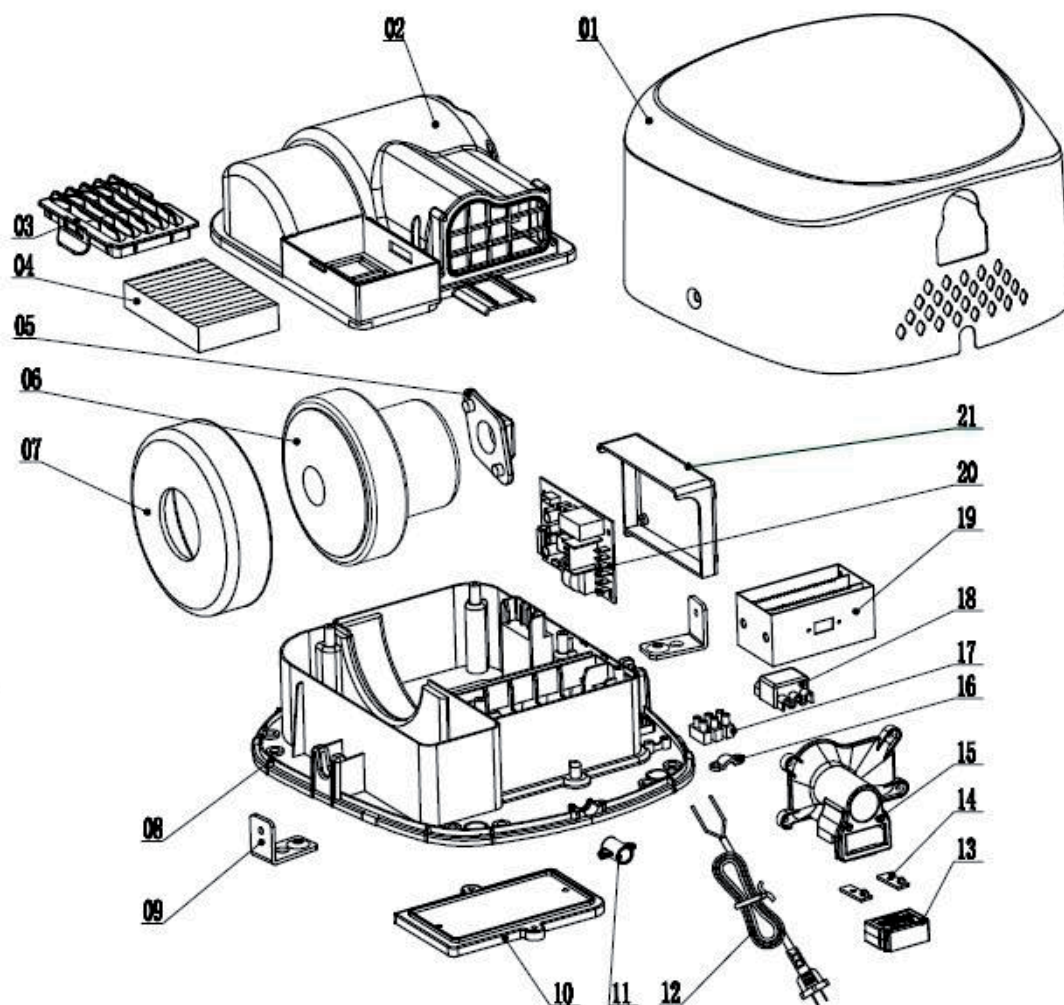

Jet Dryer

HORKOVZDUŠNÝ VYSOUŠEČ - DYNAMIC

č.	Název	č.	Název	č.	Název
1	Přední kryt	10	Zadní kryt	19	Topná spirála
2	Kryt motoru	11	Otvor pro napájecí kabel	20	Hlavní řídicí jednotka
3	Mřížka nasávání vzduchu	12	Napájecí kabel	21	Kryt hlavní řídicí jednotky
4	HEPA Filtr	13	Optické čidlo senzor pohybu		
5	Tlumící podložka motoru	14	LED indikátor stavu		
6	Motor s perm. magnety	15	Výdech vzduchu		
7	Tlumící uložení ventilátoru	16	Sponka zajištění kabelu		
8	Základní deska	17	Svorkovnice		
9	Úhelník - držák krytu	18	Kryt svorkovnice		